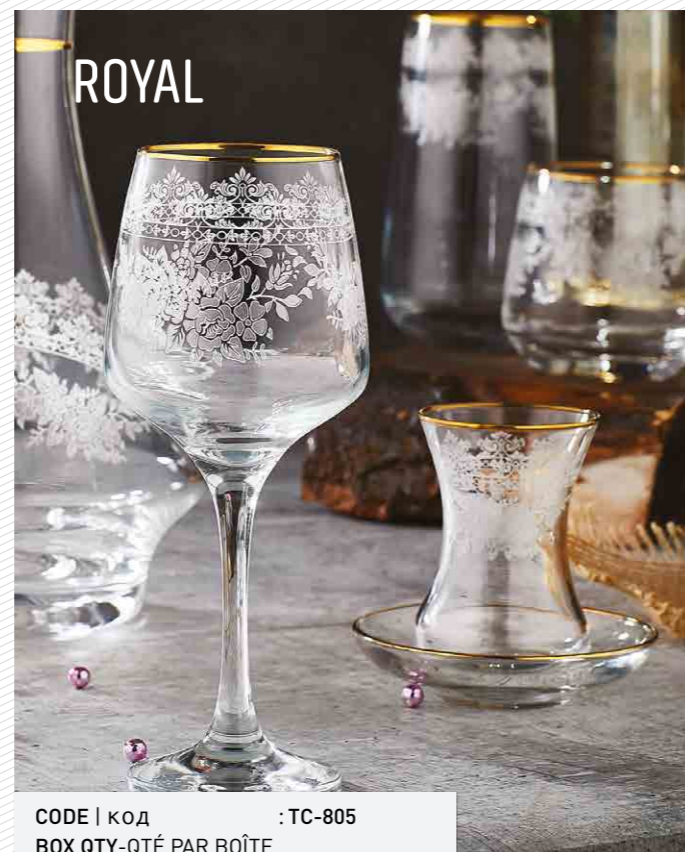

ROYAL

CODE | код : TC-805
BOX QTY-QTÉ PAR VOÛTE
КОП-ВО КОРОБКИ : 1 Тк.
BARCODE-CODE À BARRE
ШТРИХ-КОД : 868 245 089 8059