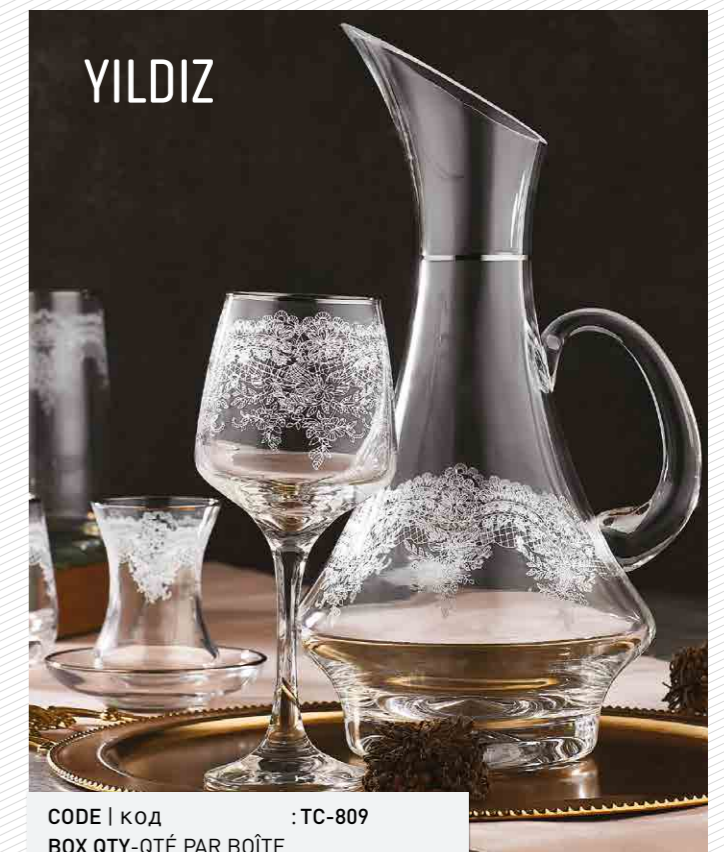

YILDIZ

CODE | код : TC-809
BOX QTY-QTÉ PAR VOÛTE
КОП-ВО КОРОБКИ : 1 Тк.
BARCODE-CODE À BARRE
ШТРИХ-КОД : 868 245 089 8097